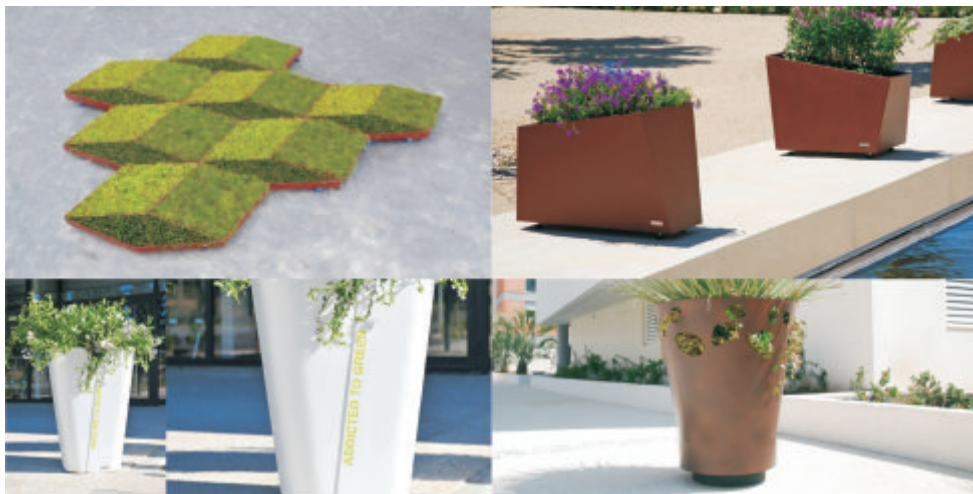

punto design

Городская мебель

Тел.: +7 (4942) 655-191 доб. 116,
+7 (4942) 655-191 доб. 123,
+7 (4942) 655-191 доб. 224
www.puntodesign.ru

Скамейки

Урны

Кашпо

Велопарковки

Приствольные решетки